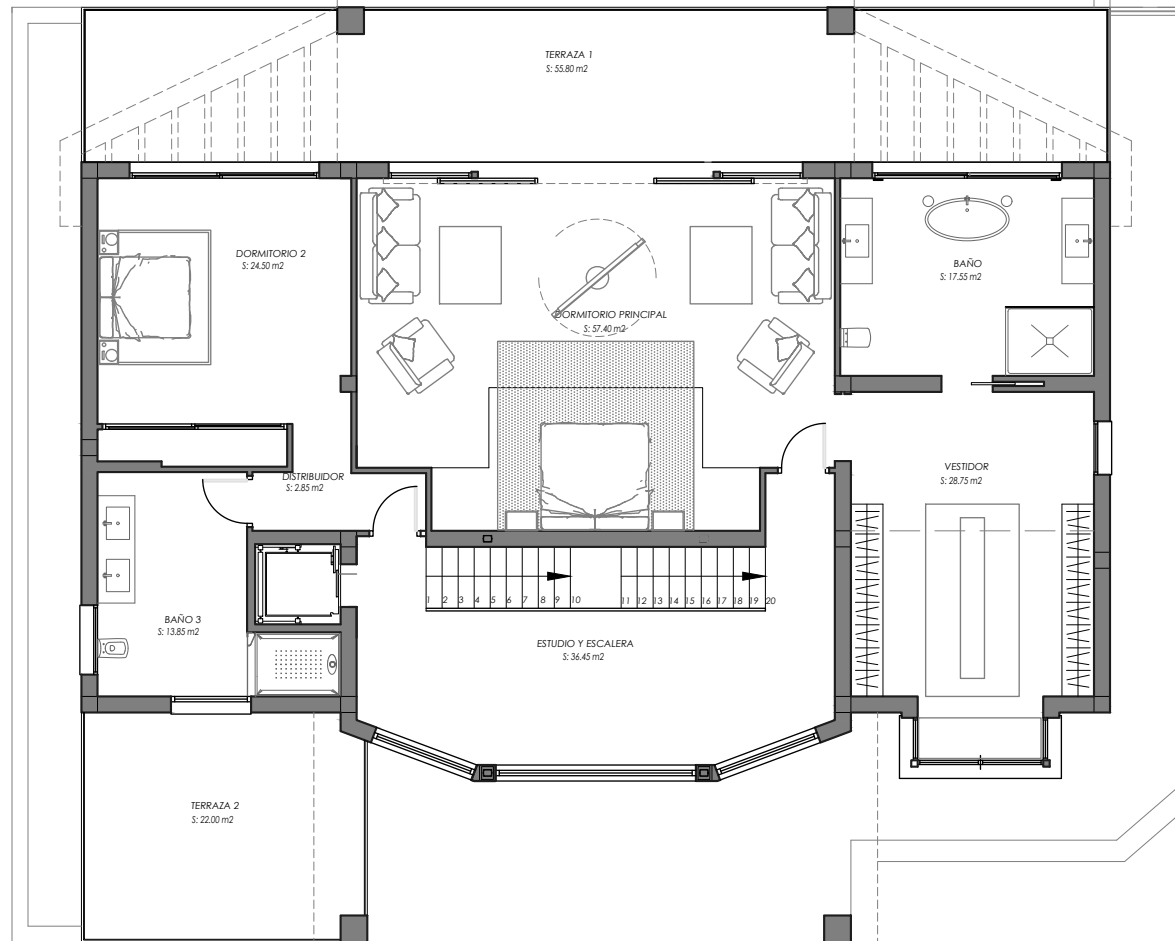

# VIVIENDA UNIFAMILIAR Y PISCINA

SITUACIÓN:  
URB. ALOHA GOLF. PARCELA 104  
NUEVA ANDALUCÍA. MARBELLA - MÁLAGA

PLANO:  
PLANTA SÓTANO

Nº PLANO  
04

FECHA:  
JULIO 2016

ESCALA:  
1/100

# VIVIENDA UNIFAMILIAR Y PISCINA

SITUACIÓN:  
URB. ALOHA GOLF. PARCELA 104  
NUEVA ANDALUCÍA. MARBELLA - MÁLAGA

PLANO:  
PLANTA BAJA

Nº PLANO  
01

FECHA:  
JULIO 2016

ESCALA:  
1/100

# VIVIENDA UNIFAMILIAR Y PISCINA

SITUACIÓN:  
URB. ALOHA GOLF. PARCELA 104  
NUEVA ANDALUCÍA. MARBELLA - MÁLAGA

PLANO:  
PLANTA ALTA

Nº PLANO  
02

FECHA:  
JULIO 2016

ESCALA:  
1/100

# VIVIENDA UNIFAMILIAR Y PISCINA

SITUACIÓN:  
URB. ALOHA GOLF. PARCELA 104  
NUEVA ANDALUCÍA. MARBELLA - MÁLAGA

PLANO:  
PLANTA CUBIERTA

Nº PLANO  
03

FECHA:  
JULIO 2016

ESCALA:  
1/100