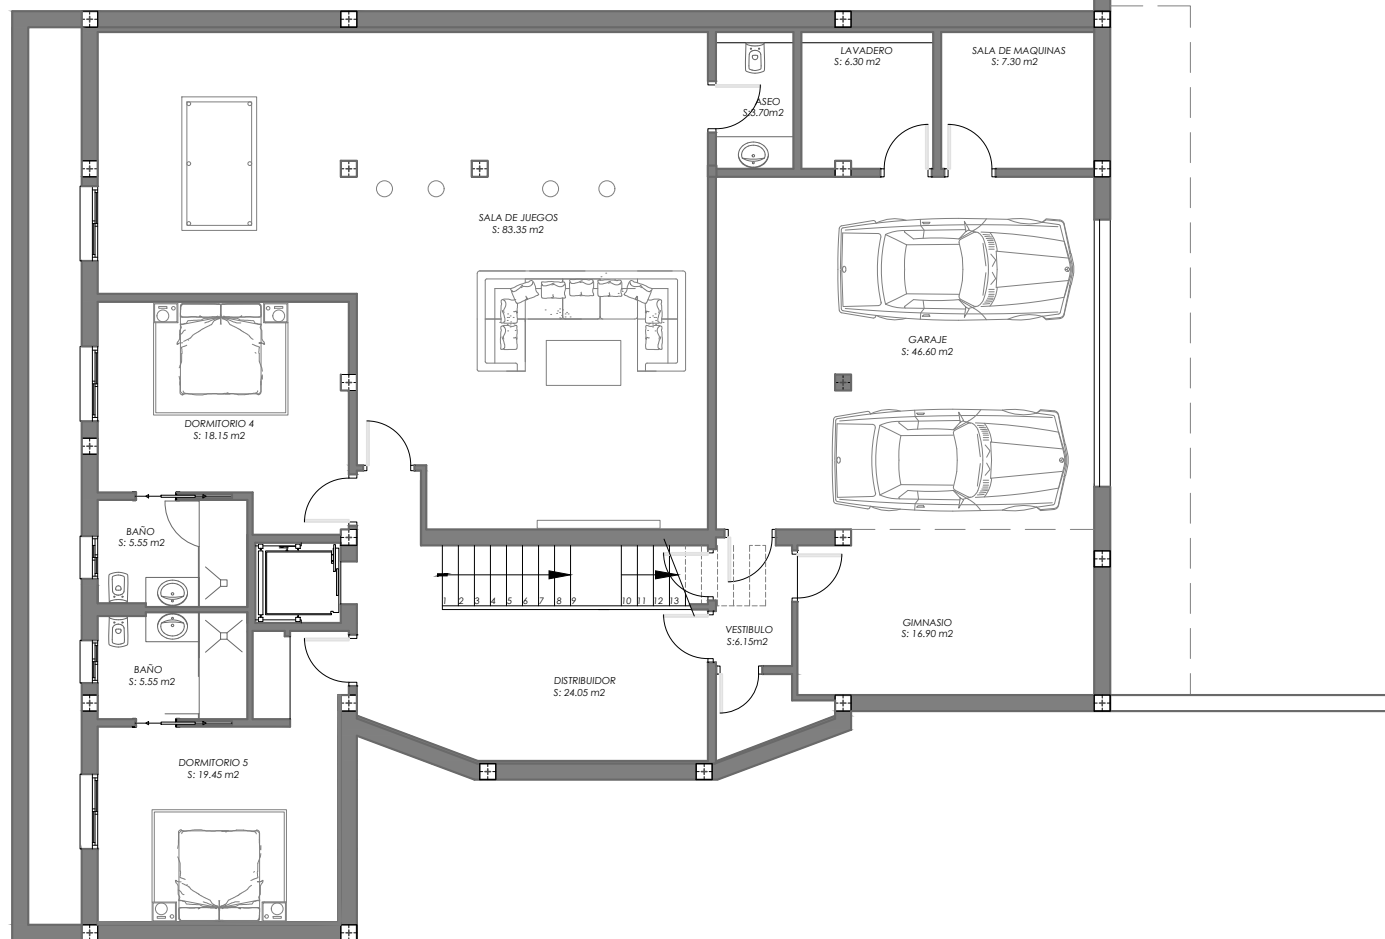

# VIVIENDA UNIFAMILIAR Y PISCINA

SITUACIÓN:  
URB. ALOHA GOLF. PARCELA 104  
NUEVA ANDALUCÍA. MARBELLA - MÁLAGA

PLANO:  
PLANTA SÓTANO

Nº PLANO  
04

FECHA:  
JULIO 2016

ESCALA:  
1/100

# VIVIENDA UNIFAMILIAR Y PISCINA

SITUACIÓN:  
URB. ALOHA GOLF. PARCELA 104  
NUEVA ANDALUCÍA. MARBELLA - MÁLAGA

PLANO:  
PLANTA BAJA

Nº PLANO  
01

FECHA:  
JULIO 2016

ESCALA:  
1/100

# VIVIENDA UNIFAMILIAR Y PISCINA

SITUACIÓN:  
URB. ALOHA GOLF. PARCELA 104  
NUEVA ANDALUCÍA. MARBELLA - MÁLAGA

PLANO:  
PLANTA ALTA

Nº PLANO  
02

FECHA:  
JULIO 2016

ESCALA:  
1/100

# VIVIENDA UNIFAMILIAR Y PISCINA

SITUACIÓN:  
URB. ALOHA GOLF. PARCELA 104  
NUEVA ANDALUCÍA. MARBELLA - MÁLAGA

PLANO:  
PLANTA CUBIERTA

Nº PLANO  
03

FECHA:  
JULIO 2016

ESCALA:  
1/100