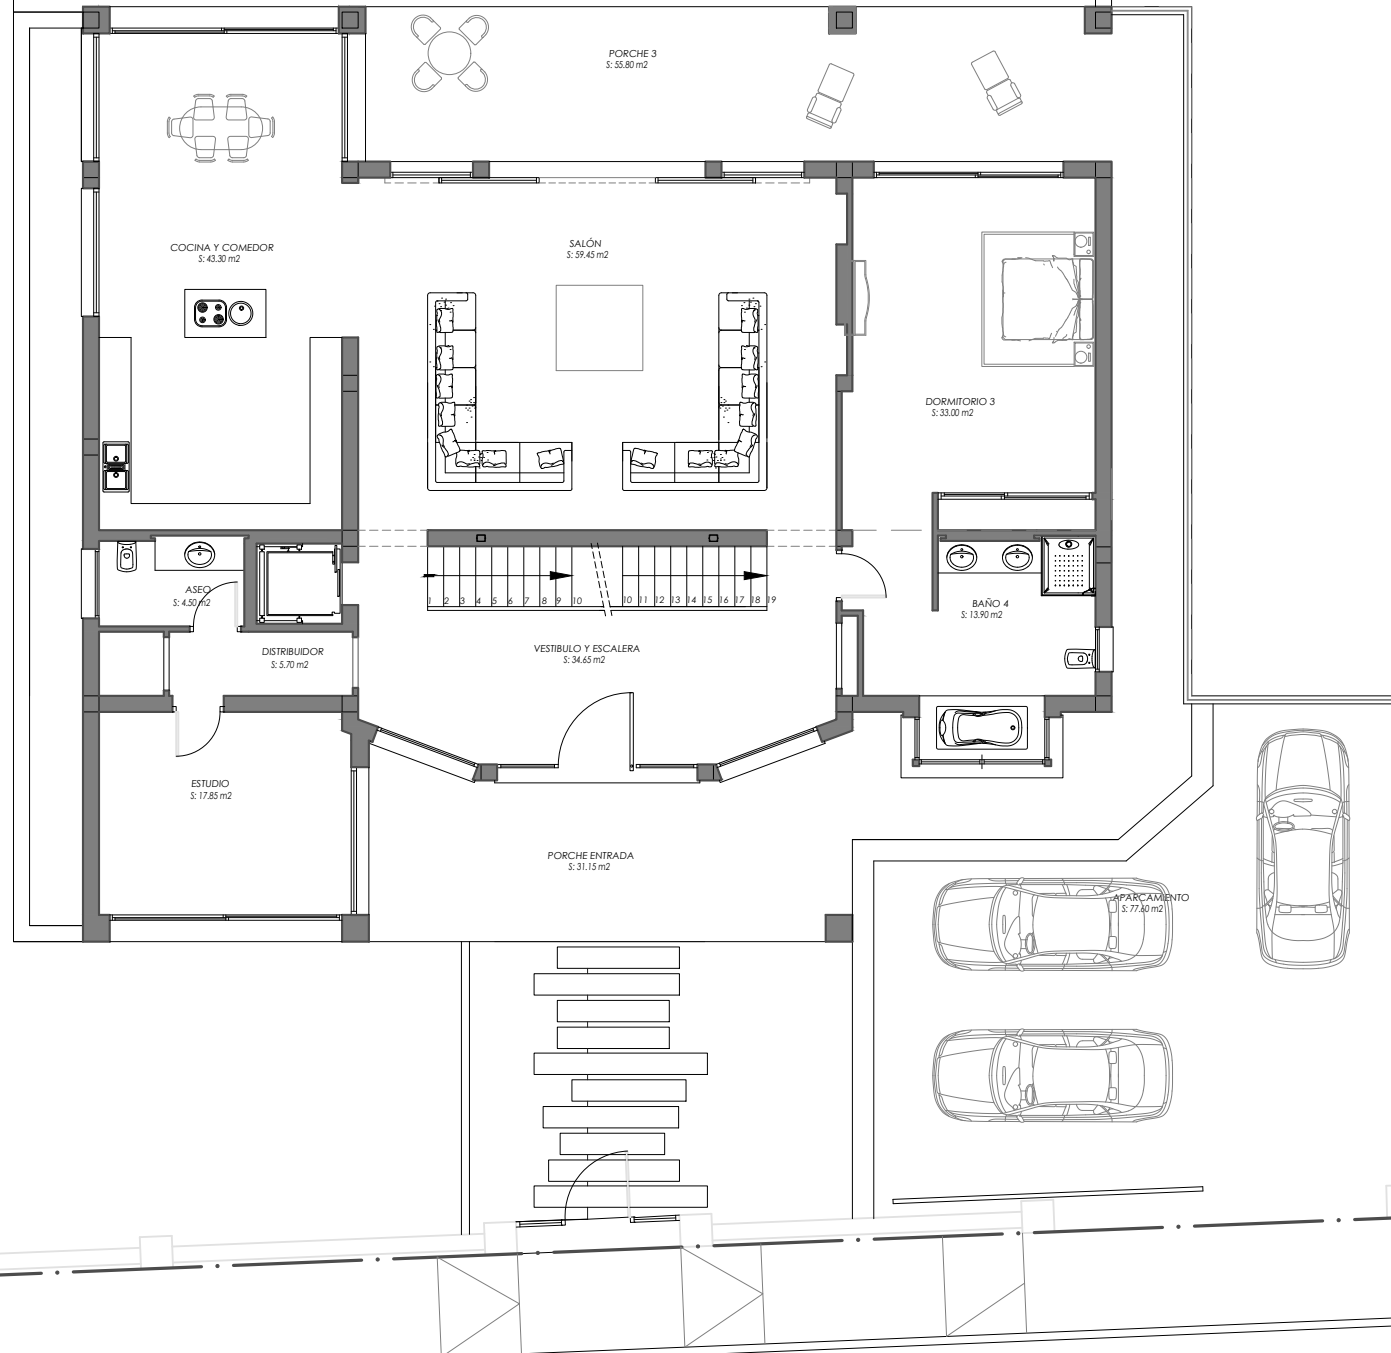

# VIVIENDA UNIFAMILIAR Y PISCINA

SITUACIÓN:  
URB. ALOHA GOLF. PARCELA 104  
NUEVA ANDALUCÍA. MARBELLA - MÁLAGA

PLANO:  
PLANTA SÓTANO

Nº PLANO  
04

FECHA:  
JULIO 2016

ESCALA:  
1/100

# VIVIENDA UNIFAMILIAR Y PISCINA

SITUACIÓN:  
URB. ALOHA GOLF. PARCELA 104  
NUEVA ANDALUCÍA. MARBELLA - MÁLAGA

PLANO:  
PLANTA BAJA

Nº PLANO  
01

FECHA:  
JULIO 2016

ESCALA:  
1/100

# VIVIENDA UNIFAMILIAR Y PISCINA

SITUACIÓN:  
URB. ALOHA GOLF. PARCELA 104  
NUEVA ANDALUCÍA. MARBELLA - MÁLAGA

PLANO:  
PLANTA ALTA

Nº PLANO  
02

FECHA:  
JULIO 2016

ESCALA:  
1/100

# VIVIENDA UNIFAMILIAR Y PISCINA

SITUACIÓN:  
URB. ALOHA GOLF. PARCELA 104  
NUEVA ANDALUCÍA. MARBELLA - MÁLAGA

PLANO:  
PLANTA CUBIERTA

Nº PLANO  
03

FECHA:  
JULIO 2016

ESCALA:  
1/100